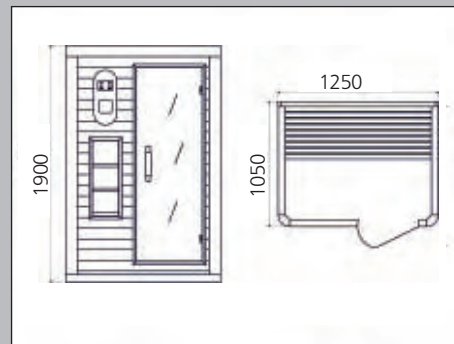

Infra sauna BIBIONE 1

• Kapacita: 1 osoba

- Rozměry (V x Š x H): 1900 x 900 x 900 mm
- Hmotnost: 76 kg • Topidla: uhlíkové panely
- Provozní napětí: 230 V • Příkon: 1340 W • Doba náběhu na provozní teplotu (50 - 60 °C): 20 - 25 min (závisí na okolní teplotě) • Spotřeba za 1 saunovací cyklus (60 min): 1,74 kWh (závisí na okolní teplotě, způsobu používání sauny)
- Elektronické ovládání • CD/radio přehrávač s MP3, USB
- Vnitřní osvětlení • Materiál kabiny - Hemlock
- Barva: natural

Infrasauna SPLIT 1N

• Kapacita: 1 osoba

- Rozměry (V x Š x H): 1900 x 900 x 900 mm
 - Hmotnost: 76 kg • Topidla: uhlíkové panely
 - Provozní napětí: 230 V • Příkon: 1400 W • Doba náběhu na provozní teplotu (50 - 60 °C): 20 - 25 min (závisí na okolní teplotě) • Spotřeba za 1 saunovací cyklus (60 min): 1,82 kWh (závisí na okolní teplotě, způsobu používání sauny)
 - Elektronické ovládání • Vnitřní osvětlení
 - Materiál kabiny - Hemlock, vnější plášť - mořená dýha
- Barva: natural

Infrasauna SPLIT 1B

• Kapacita: 1 osoba

- Rozměry (V x Š x H): 1900 x 900 x 900 mm
- Hmotnost: 76 kg • Topidla: uhlíkové panely
- Provozní napětí: 230 V • Příkon: 1400 W • Doba náběhu na provozní teplotu (50 - 60°C): 20 - 25 min (závisí na okolní teplotě) • Spotřeba za 1 saunovací cyklus (60 min): 1,82 kWh (závisí na okolní teplotě, způsobu používání sauny)
 - Elektronické ovládání • Vnitřní osvětlení
- Materiál kabiny - Hemlock, vnější plášť - mořená dýha
 - Barva: tmavě hnědá

Infra sauna LANZAROTE 2

• Kapacita: 2 osoby

- Rozměry (V x Š x H): 1900 x 1250 x 1050 mm
- Hmotnost: 115 kg • Topidla: uhlíkové panely
- Provozní napětí: 230 V • Příkon: 1820 W • Doba náběhu na provozní teplotu (50 - 60 °C): 20 - 25 min (závisí na okolní teplotě) • Spotřeba za 1 saunovací cyklus (60 min): 2,36 kWh (závisí na okolní teplotě, způsobu používání sauny)
- Elektronické ovládání • CD/radio přehrávač s MP3, USB
- Vnitřní osvětlení • Světelná terapie na bázi LED osvětlení
- Materiál kabiny - Hemlock • Barva: natural