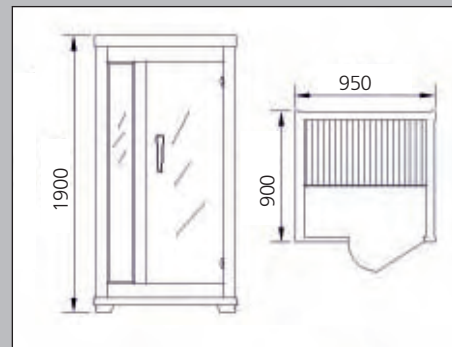

Infrasauna KORSIKA 1

• Kapacita: 1 osoba

- Rozměry (V x Š x H): 1900 x 950 x 900 mm
- Hmotnost: 84 kg • Topidla: uhlíkové panely
- Provozní napětí: 230 V • Příkon: 1400 W • Doba náběhu na provozní teplotu (50 - 60 °C): 20 - 25 min (závisí na okolní teplotě) • Spotřeba za 1 saunovací cyklus (60 min): 1,82 kWh (závisí na okolní teplotě, způsobu používání sauny)
- Elektronické ovládání • CD/radio přehrávač s MP3, USB
- Vnitřní osvětlení, vnější osvětlovací rampa
- Materiál kabiny - Hemlock • Barva: natural

Infra sauna BIBIONE 1

• Kapacita: 1 osoba

- Rozměry (V x Š x H): 1900 x 900 x 900 mm
- Hmotnost: 76 kg • Topidla: uhlíkové panely
- Provozní napětí: 230 V • Příkon: 1340 W • Doba náběhu na provozní teplotu (50 - 60 °C): 20 - 25 min (závisí na okolní teplotě) • Spotřeba za 1 saunovací cyklus (60 min): 1,74 kWh (závisí na okolní teplotě, způsobu používání sauny)
- Elektronické ovládání • CD/radio přehrávač s MP3, USB
- Vnitřní osvětlení • Materiál kabiny - Hemlock
- Barva: natural