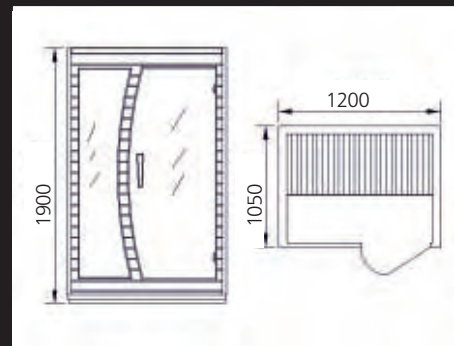

Infra sauna LANZAROTE 2

• Kapacita: 2 osoby

- Rozměry (V x Š x H): 1900 x 1250 x 1050 mm
- Hmotnost: 115 kg • Topidla: uhlíkové panely
- Provozní napětí: 230 V • Příkon: 1820 W • Doba náběhu na provozní teplotu (50 - 60 °C): 20 - 25 min (závisí na okolní teplotě) • Spotřeba za 1 saunovací cyklus (60 min): 2,36 kWh (závisí na okolní teplotě, způsobu používání sauny)
- Elektronické ovládání • CD/radio přehrávač s MP3, USB
- Vnitřní osvětlení • Světelná terapie na bázi LED osvětlení
- Materiál kabiny - Hemlock • Barva: natural

Infrasauna COSTABRAVA 2

• Kapacita: 2 osoby

- Rozměry (V x Š x H): 1900 x 1200 x 1050 mm
 - Hmotnost: 115 kg • Topidla: uhlíkové panely
- Provozní napětí: 230 V • Příkon: 1820 W • Doba náběhu na provozní teplotu (50 - 60°C): 20 - 25 min (závisí na okolní teplotě) • Spotřeba za 1 saunovací cyklus (60 min): 2,36 kWh (závisí na okolní teplotě, způsobu používání sauny)
- Elektronické ovládání • CD/radio přehrávač s MP3, USB
 - Vnitřní osvětlení, vnější osvětlovací rampa
- Materiál kabiny - Hemlock • Barva: natural

Infrasauna CHALKIDIKI 2

• Kapacita: 2 osoby

- Rozměry (V x Š x H): 1900 x 1200 x 1050 mm
- Hmotnost: 107 kg
- Topidla: uhlíkové panely
- Provozní napětí: 230 V
- Příkon: 1820 W
- Doba náběhu na provozní teplotu (50 - 60 °C): 20 - 25 min (závisí na okolní teplotě)
- Spotřeba za 1 saunovací cyklus (60 min): 2,36 kWh (závisí na okolní teplotě, způsobu používání sauny)
- Elektronické ovládání
- CD/radio přehrávač s MP3, USB
- Vnitřní osvětlení
- Materiál kabiny - Hemlock
- Barva: natural