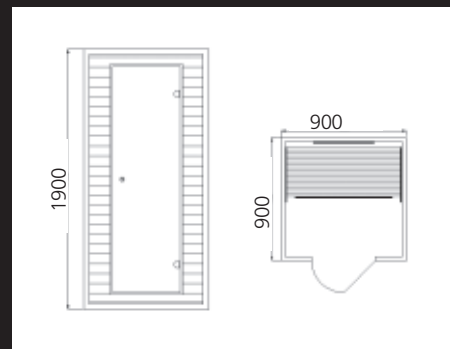

Infrasauna KORSIKA 1

• Kapacita: 1 osoba

- Rozměry (V x Š x H): 1900 x 950 x 900 mm
- Hmotnost: 84 kg • Topidla: uhlíkové panely
- Provozní napětí: 230 V • Příkon: 1400 W • Doba náběhu na provozní teplotu (50 - 60 °C): 20 - 25 min (závisí na okolní teplotě) • Spotřeba za 1 saunovací cyklus (60 min): 1,82 kWh (závisí na okolní teplotě, způsobu používání sauny)
- Elektronické ovládání • CD/radio přehrávač s MP3, USB
- Vnitřní osvětlení, vnější osvětlovací rampa
- Materiál kabiny - Hemlock • Barva: natural

Infra sauna BIBIONE 1

• Kapacita: 1 osoba

- Rozměry (V x Š x H): 1900 x 900 x 900 mm
- Hmotnost: 76 kg • Topidla: uhlíkové panely
- Provozní napětí: 230 V • Příkon: 1340 W • Doba náběhu na provozní teplotu (50 - 60 °C): 20 - 25 min (závisí na okolní teplotě) • Spotřeba za 1 saunovací cyklus (60 min): 1,74 kWh (závisí na okolní teplotě, způsobu používání sauny)
- Elektronické ovládání • CD/radio přehrávač s MP3, USB
- Vnitřní osvětlení • Materiál kabiny - Hemlock
- Barva: natural

Infrasauna SPLIT 1N

• Kapacita: 1 osoba

- Rozměry (V x Š x H): 1900 x 900 x 900 mm
 - Hmotnost: 76 kg • Topidla: uhlíkové panely
 - Provozní napětí: 230 V • Příkon: 1400 W • Doba náběhu na provozní teplotu (50 - 60 °C): 20 - 25 min (závisí na okolní teplotě) • Spotřeba za 1 saunovací cyklus (60 min): 1,82 kWh (závisí na okolní teplotě, způsobu používání sauny)
 - Elektronické ovládání • Vnitřní osvětlení
 - Materiál kabiny - Hemlock, vnější plášť - mořená dýha
- Barva: natural

Infrasauna SPLIT 1B

• Kapacita: 1 osoba

- Rozměry (V x Š x H): 1900 x 900 x 900 mm
- Hmotnost: 76 kg • Topidla: uhlíkové panely
- Provozní napětí: 230 V • Příkon: 1400 W • Doba náběhu na provozní teplotu (50 - 60°C): 20 - 25 min (závisí na okolní teplotě) • Spotřeba za 1 saunovací cyklus (60 min): 1,82 kWh (závisí na okolní teplotě, způsobu používání sauny)
 - Elektronické ovládání • Vnitřní osvětlení
- Materiál kabiny - Hemlock, vnější plášť - mořená dýha
 - Barva: tmavě hnědá