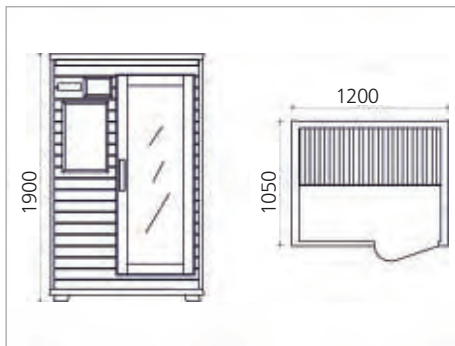

Infrasauna SPLIT 1B

• Kapacita: 1 osoba

- Rozměry (V x Š x H): 1900 x 900 x 900 mm
- Hmotnost: 76 kg • Topidla: uhlíkové panely
- Provozní napětí: 230 V • Příkon: 1400 W • Doba náběhu na provozní teplotu (50 - 60°C): 20 - 25 min (závisí na okolní teplotě) • Spotřeba za 1 saunovací cyklus (60 min): 1,82 kWh (závisí na okolní teplotě, způsobu používání sauny)
 - Elektronické ovládání • Vnitřní osvětlení
- Materiál kabiny - Hemlock, vnější plášť - mořená dýha
 - Barva: tmavě hnědá

Infra sauna LANZAROTE 2

• Kapacita: 2 osoby

- Rozměry (V x Š x H): 1900 x 1250 x 1050 mm
- Hmotnost: 115 kg • Topidla: uhlíkové panely
- Provozní napětí: 230 V • Příkon: 1820 W • Doba náběhu na provozní teplotu (50 - 60 °C): 20 - 25 min (závisí na okolní teplotě) • Spotřeba za 1 saunovací cyklus (60 min): 2,36 kWh (závisí na okolní teplotě, způsobu používání sauny)
- Elektronické ovládání • CD/radio přehrávač s MP3, USB
- Vnitřní osvětlení • Světelná terapie na bázi LED osvětlení
- Materiál kabiny - Hemlock • Barva: natural

Infrasauna COSTABRAVA 2

• Kapacita: 2 osoby

- Rozměry (V x Š x H): 1900 x 1200 x 1050 mm
 - Hmotnost: 115 kg • Topidla: uhlíkové panely
- Provozní napětí: 230 V • Příkon: 1820 W • Doba náběhu na provozní teplotu (50 - 60°C): 20 - 25 min (závisí na okolní teplotě) • Spotřeba za 1 saunovací cyklus (60 min): 2,36 kWh (závisí na okolní teplotě, způsobu používání sauny)
- Elektronické ovládání • CD/radio přehrávač s MP3, USB
 - Vnitřní osvětlení, vnější osvětlovací rampa
- Materiál kabiny - Hemlock • Barva: natural