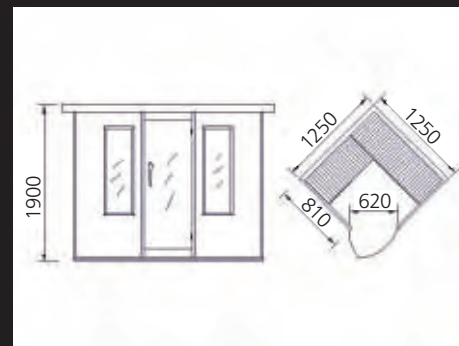

Infrasauna RIMINI 2B

• Kapacita: 2 osoby

- Rozměry (V x Š x H): 1900 x 1200 x 900 mm
- Hmotnost: 112 kg • Topidla: uhlíkové panely
- Provozní napětí: 230 V • Příkon: 1820 W • Doba náběhu na provozní teplotu (50 - 60°C): 20 - 25 min (závisí na okolní teplotě) • Spotřeba za 1 saunovací cyklus (60 min): 2,36 kWh (závisí na okolní teplotě, způsobu používání sauny)
 - Elektronické ovládání • Vnitřní osvětlení
- Materiál kabiny - Hemlock, vnější plášť - mořená dýha
 - Barva: tmavě hnědá

Infrasauna rohová RHODOS 2

• Kapacita: 2 osoby

- Rozměry (V x Š x H): 1900 x 1250 x 1250 mm
- Hmotnost: 127 kg • Topidla: uhlíkové panely
- Provozní napětí: 230 V • Příkon: 2000 W • Doba náběhu na provozní teplotu (50 - 60 °C): 20 - 25 min (závisí na okolní teplotě) • Spotřeba za 1 saunovací cyklus (60 min): 2,6 kWh (závisí na okolní teplotě, způsobu používání sauny)
- Elektronické ovládání • CD/radio přehrávač s MP3, USB
- Vnitřní osvětlení, vnější osvětlovací rampa
- Materiál kabiny - Hemlock • Barva: natural