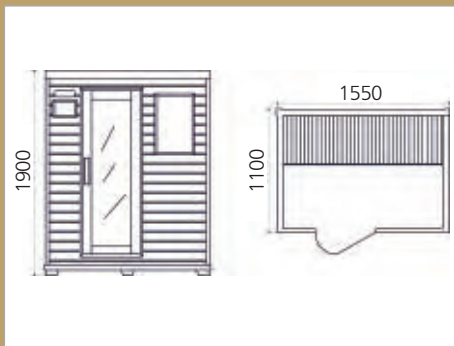

Infrasauna TENERIFE 3

• Kapacita: 3 osoby

- Rozměry (V x Š x H): 1900 x 1550 x 1100 mm
- Hmotnost: 146 kg • Topidla: uhlíkové panely
- Provozní napětí: 230 V • Příkon: 2200 W • Doba náběhu na provozní teplotu (50 - 60°C): 20 - 25 min (závisí na okolní teplotě) • Spotřeba za 1 saunovací cyklus (60 min): 2,86 kWh (závisí na okolní teplotě, způsobu používání sauny)
- Elektronické ovládání • CD/radio přehrávač s MP3, USB
  - Vnitřní osvětlení, vnější osvětlovací rampa
  - Materiál kabiny - Hemlock • Barva: natural