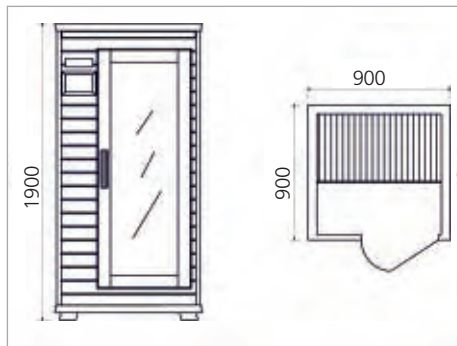

Infrasauna KORSIKA 1

• Kapacita: 1 osoba

- Rozměry (V x Š x H): 1900 x 950 x 900 mm
- Hmotnost: 84 kg • Topidla: uhlíkové panely
- Provozní napětí: 230 V • Příkon: 1400 W • Doba náběhu na provozní teplotu (50 - 60 °C): 20 - 25 min (závisí na okolní teplotě) • Spotřeba za 1 saunovací cyklus (60 min): 1,82 kWh (závisí na okolní teplotě, způsobu používání sauny)
- Elektronické ovládání • CD/radio přehrávač s MP3, USB
- Vnitřní osvětlení, vnější osvětlovací rampa
- Materiál kabiny - Hemlock • Barva: natural

Infra sauna BIBIONE 1

• Kapacita: 1 osoba

- Rozměry (V x Š x H): 1900 x 900 x 900 mm
- Hmotnost: 76 kg • Topidla: uhlíkové panely
- Provozní napětí: 230 V • Příkon: 1340 W • Doba náběhu na provozní teplotu (50 - 60 °C): 20 - 25 min (závisí na okolní teplotě) • Spotřeba za 1 saunovací cyklus (60 min): 1,74 kWh (závisí na okolní teplotě, způsobu používání sauny)
- Elektronické ovládání • CD/radio přehrávač s MP3, USB
- Vnitřní osvětlení • Materiál kabiny - Hemlock
- Barva: natural

Infrasauna SPLIT 1N

• Kapacita: 1 osoba

- Rozměry (V x Š x H): 1900 x 900 x 900 mm
 - Hmotnost: 76 kg • Topidla: uhlíkové panely
 - Provozní napětí: 230 V • Příkon: 1400 W • Doba náběhu na provozní teplotu (50 - 60 °C): 20 - 25 min (závisí na okolní teplotě) • Spotřeba za 1 saunovací cyklus (60 min): 1,82 kWh (závisí na okolní teplotě, způsobu používání sauny)
 - Elektronické ovládání • Vnitřní osvětlení
 - Materiál kabiny - Hemlock, vnější plášť - mořená dýha
- Barva: natural