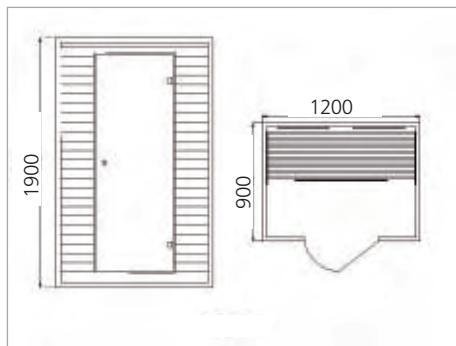

Infrasauna MALLORCA 2

• Kapacita: 2 osoby

- Rozměry (V x Š x H): 1900 x 1200 x 1050 mm
- Hmotnost: 112 kg • Topidla: uhlíkové panely
- Provozní napětí: 230 V • Příkon: 1820 W • Doba náběhu na provozní teplotu (50 - 60°C): 20 - 25 min (závisí na okolní teplotě) • Spotřeba za 1 saunovací cyklus (60 min): 2,36 kWh (závisí na okolní teplotě, způsobu používání sauny)
- Elektronické ovládání • CD/radio přehrávač s MP3, USB
- Vnitřní osvětlení • Materiál kabiny - Hemlock
- Barva: natural

Infrasauna RIMINI 2N

• Kapacita: 2 osoby

- Rozměry (V x Š x H): 1900 x 1200 x 900 mm
- Hmotnost: 112 kg • Topidla: uhlíkové panely
- Provozní napětí: 230 V • Příkon: 1820 W • Doba náběhu na provozní teplotu (50 - 60 °C): 20 - 25 min (závisí na okolní teplotě) • Spotřeba za 1 saunovací cyklus (60 min): 2,36 kWh (závisí na okolní teplotě, způsobu používání sauny)
- Elektronické ovládání • Vnitřní osvětlení
- Materiál kabiny - Hemlock, vnější plášť - mořená dýha
- Barva: natural

Infrasauna RIMINI 2B

• Kapacita: 2 osoby

- Rozměry (V x Š x H): 1900 x 1200 x 900 mm
- Hmotnost: 112 kg • Topidla: uhlíkové panely
- Provozní napětí: 230 V • Příkon: 1820 W • Doba náběhu na provozní teplotu (50 - 60°C): 20 - 25 min (závisí na okolní teplotě) • Spotřeba za 1 saunovací cyklus (60 min): 2,36 kWh (závisí na okolní teplotě, způsobu používání sauny)
 - Elektronické ovládání • Vnitřní osvětlení
- Materiál kabiny - Hemlock, vnější plášť - mořená dýha
 - Barva: tmavě hnědá

Infrasauna rohová RHODOS 2

• Kapacita: 2 osoby

- Rozměry (V x Š x H): 1900 x 1250 x 1250 mm
- Hmotnost: 127 kg • Topidla: uhlíkové panely
- Provozní napětí: 230 V • Příkon: 2000 W • Doba náběhu na provozní teplotu (50 - 60 °C): 20 - 25 min (závisí na okolní teplotě) • Spotřeba za 1 saunovací cyklus (60 min): 2,6 kWh (závisí na okolní teplotě, způsobu používání sauny)
- Elektronické ovládání • CD/radio přehrávač s MP3, USB
- Vnitřní osvětlení, vnější osvětlovací rampa
- Materiál kabiny - Hemlock • Barva: natural