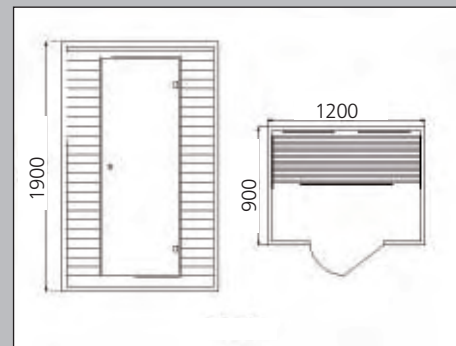

Infrasauna CHALKIDIKI 2

• Kapacita: 2 osoby

- Rozměry (V x Š x H): 1900 x 1200 x 1050 mm
- Hmotnost: 107 kg
- Topidla: uhlíkové panely
- Provozní napětí: 230 V
- Příkon: 1820 W
- Doba náběhu na provozní teplotu (50 - 60 °C): 20 - 25 min (závisí na okolní teplotě)
- Spotřeba za 1 saunovací cyklus (60 min): 2,36 kWh (závisí na okolní teplotě, způsobu používání sauny)
- Elektronické ovládání
- CD/radio přehrávač s MP3, USB
- Vnitřní osvětlení
- Materiál kabiny - Hemlock
- Barva: natural

Infrasauna MALLORCA 2

• Kapacita: 2 osoby

- Rozměry (V x Š x H): 1900 x 1200 x 1050 mm
- Hmotnost: 112 kg • Topidla: uhlíkové panely
- Provozní napětí: 230 V • Příkon: 1820 W • Doba náběhu na provozní teplotu (50 - 60°C): 20 - 25 min (závisí na okolní teplotě) • Spotřeba za 1 saunovací cyklus (60 min): 2,36 kWh (závisí na okolní teplotě, způsobu používání sauny)
- Elektronické ovládání • CD/radio přehrávač s MP3, USB
- Vnitřní osvětlení • Materiál kabiny - Hemlock
- Barva: natural

Infrasauna RIMINI 2N

• Kapacita: 2 osoby

- Rozměry (V x Š x H): 1900 x 1200 x 900 mm
- Hmotnost: 112 kg • Topidla: uhlíkové panely
- Provozní napětí: 230 V • Příkon: 1820 W • Doba náběhu na provozní teplotu (50 - 60 °C): 20 - 25 min (závisí na okolní teplotě) • Spotřeba za 1 saunovací cyklus (60 min): 2,36 kWh (závisí na okolní teplotě, způsobu používání sauny)
- Elektronické ovládání • Vnitřní osvětlení
- Materiál kabiny - Hemlock, vnější plášť - mořená dýha
- Barva: natural

Infrasauna RIMINI 2B

• Kapacita: 2 osoby

- Rozměry (V x Š x H): 1900 x 1200 x 900 mm
- Hmotnost: 112 kg • Topidla: uhlíkové panely
- Provozní napětí: 230 V • Příkon: 1820 W • Doba náběhu na provozní teplotu (50 - 60°C): 20 - 25 min (závisí na okolní teplotě) • Spotřeba za 1 saunovací cyklus (60 min): 2,36 kWh (závisí na okolní teplotě, způsobu používání sauny)
 - Elektronické ovládání • Vnitřní osvětlení
- Materiál kabiny - Hemlock, vnější plášť - mořená dýha
 - Barva: tmavě hnědá