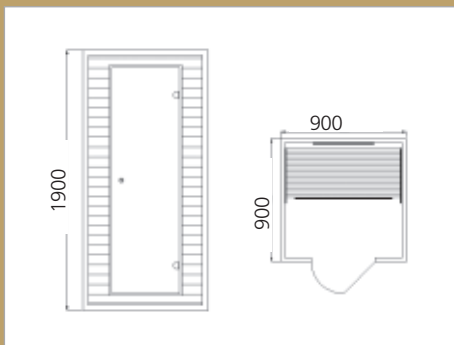

Infra sauna BIBIONE 1

• Kapacita: 1 osoba

- Rozměry (V x Š x H): 1900 x 900 x 900 mm
- Hmotnost: 76 kg • Topidla: uhlíkové panely
- Provozní napětí: 230 V • Příkon: 1340 W • Doba náběhu na provozní teplotu (50 - 60 °C): 20 - 25 min (závisí na okolní teplotě) • Spotřeba za 1 saunovací cyklus (60 min): 1,74 kWh (závisí na okolní teplotě, způsobu používání sauny)
- Elektronické ovládání • CD/radio přehrávač s MP3, USB
- Vnitřní osvětlení • Materiál kabiny - Hemlock
- Barva: natural

Infrasauna SPLIT 1N

• Kapacita: 1 osoba

- Rozměry (V x Š x H): 1900 x 900 x 900 mm
 - Hmotnost: 76 kg • Topidla: uhlíkové panely
 - Provozní napětí: 230 V • Příkon: 1400 W • Doba náběhu na provozní teplotu (50 - 60 °C): 20 - 25 min (závisí na okolní teplotě) • Spotřeba za 1 saunovací cyklus (60 min): 1,82 kWh (závisí na okolní teplotě, způsobu používání sauny)
 - Elektronické ovládání • Vnitřní osvětlení
 - Materiál kabiny - Hemlock, vnější plášť - mořená dýha
- Barva: natural

Infrasauna SPLIT 1B

• Kapacita: 1 osoba

- Rozměry (V x Š x H): 1900 x 900 x 900 mm
- Hmotnost: 76 kg • Topidla: uhlíkové panely
- Provozní napětí: 230 V • Příkon: 1400 W • Doba náběhu na provozní teplotu (50 - 60°C): 20 - 25 min (závisí na okolní teplotě) • Spotřeba za 1 saunovací cyklus (60 min): 1,82 kWh (závisí na okolní teplotě, způsobu používání sauny)
 - Elektronické ovládání • Vnitřní osvětlení
- Materiál kabiny - Hemlock, vnější plášť - mořená dýha
 - Barva: tmavě hnědá

Infra sauna LANZAROTE 2

• Kapacita: 2 osoby

- Rozměry (V x Š x H): 1900 x 1250 x 1050 mm
- Hmotnost: 115 kg • Topidla: uhlíkové panely
- Provozní napětí: 230 V • Příkon: 1820 W • Doba náběhu na provozní teplotu (50 - 60 °C): 20 - 25 min (závisí na okolní teplotě) • Spotřeba za 1 saunovací cyklus (60 min): 2,36 kWh (závisí na okolní teplotě, způsobu používání sauny)
- Elektronické ovládání • CD/radio přehrávač s MP3, USB
- Vnitřní osvětlení • Světelná terapie na bázi LED osvětlení
- Materiál kabiny - Hemlock • Barva: natural