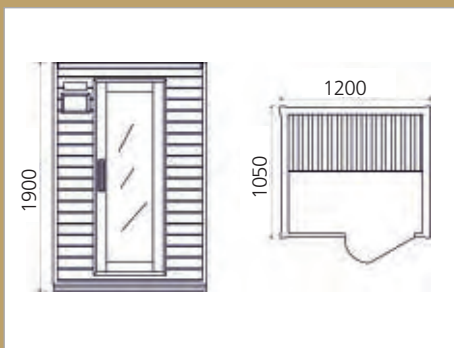

Infrasauna CHALKIDIKI 2

• Kapacita: 2 osoby

- Rozměry (V x Š x H): 1900 x 1200 x 1050 mm
- Hmotnost: 107 kg
- Topidla: uhlíkové panely
- Provozní napětí: 230 V
- Příkon: 1820 W
- Doba náběhu na provozní teplotu (50 - 60 °C): 20 - 25 min (závisí na okolní teplotě)
- Spotřeba za 1 saunovací cyklus (60 min): 2,36 kWh (závisí na okolní teplotě, způsobu používání sauny)
- Elektronické ovládání
- CD/radio přehrávač s MP3, USB
- Vnitřní osvětlení
- Materiál kabiny - Hemlock
- Barva: natural

Infrasauna MALLORCA 2

• Kapacita: 2 osoby

- Rozměry (V x Š x H): 1900 x 1200 x 1050 mm
- Hmotnost: 112 kg • Topidla: uhlíkové panely
- Provozní napětí: 230 V • Příkon: 1820 W • Doba náběhu na provozní teplotu (50 - 60°C): 20 - 25 min (závisí na okolní teplotě) • Spotřeba za 1 saunovací cyklus (60 min): 2,36 kWh (závisí na okolní teplotě, způsobu používání sauny)
- Elektronické ovládání • CD/radio přehrávač s MP3, USB
- Vnitřní osvětlení • Materiál kabiny - Hemlock
- Barva: natural