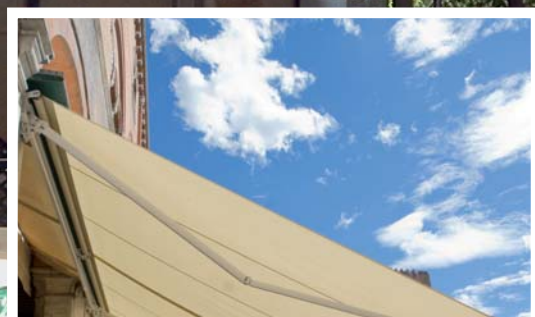

MARKÝZA VICTORY

VYROBÍME A NAMONTUJEME MARKÝZU I VÁM...

Markýza VICTORY je exkluzivní výsuvná markýza pro zastínění velkých teras či restaurací. Má masivní konstrukci, která je vyvinuta pro zastínění velkých ploch. Čisté linie a propracovaný design podtrhnou krásu každé budovy.

univers[®]

VICTORY

Stín pro velké terasy

Markýza **VICTORY** má velmi silnou a masivní konstrukci, která se skládá ze dvou nosných ocelových profilů a dvojnásobně silných ramen než u běžných markýz. Ramena ovládá dvojitý řetězový mechanismus, který zajišťuje skvělý chod markýz velkých rozměrů. Markýza působí velmi elegantně pro svůj nezaměnitelný vzhled a bude ozdobou každé terasy či restaurační zahrádky.

12 m

5°- 45°

Bílá RAL 9010

Kvalitní markýzová látka s UV filtrem a úpravou proti plísni

Rovný nebo vlnovka

Manuální klikou nebo motorové na přání

Stěna nebo strop na přání

univers[®]