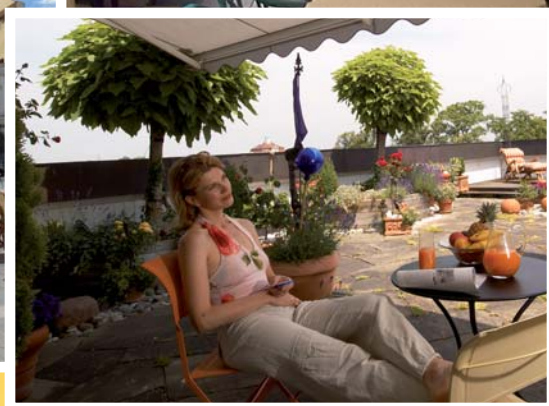

MARKÝZA VICTORY

VYROBÍME A NAMONTUJEME MARKÝZU I VÁM...

Markýza VICTORY je exkluzivní výsuvná markýza pro zastínění velkých teras či restaurací. Má masivní konstrukci, která je vyvinuta pro zastínění velkých ploch. Čisté linie a propracovaný design podtrhnou krásu každé budovy.

univers[®]

VICTORY

Stín pro velké terasy

Markýza **VICTORY** má velmi silnou a masivní konstrukci, která se skládá ze dvou nosných ocelových profilů a dvojnásobně silných ramen než u běžných markýz. Ramena ovládá dvojitý řetězový mechanismus, který zajišťuje skvělý chod markýz velkých rozměrů. Markýza působí velmi elegantně pro svůj nezaměnitelný vzhled a bude ozdobou každé terasy či restaurační zahrádky.

Max. šířka

Úhel sklonu

Barva konstrukce

Potah

Volán

Typ ovládním

Montáž

4,5m, 5,1 m

12 m

5°- 45°

Bílá RAL 9010

Kvalitní markýzová látka s UV filtrem a úpravou proti plísni

Rovný nebo vlnovka

Manuální klikou nebo motorové na přání

Stěna nebo strop na přání

univers[®]