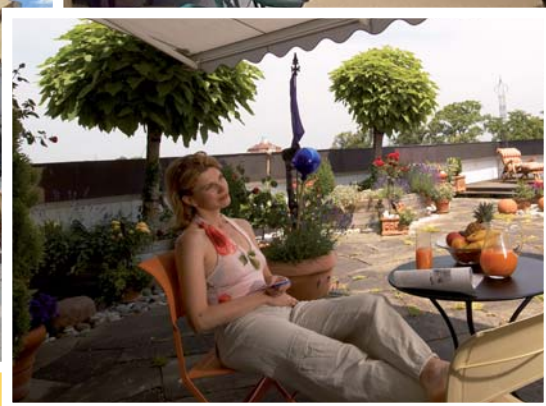

MARKÝZA VICTORY

VYROBÍME A NAMONTUJEME MARKÝZU I VÁM...

Markýza VICTORY je exkluzivní výsuvná markýza pro zastínění velkých teras či restaurací. Má masivní konstrukci, která je vyvinuta pro zastínění velkých ploch. Čisté linie a propracovaný design podtrhnou krásu každé budovy.

univers[®]

VICTORY

Stín pro velké terasy

Markýza **VICTORY** má velmi silnou a masivní konstrukci, která se skládá ze dvou nosných ocelových profilů a dvojnásobně silných ramen než u běžných markýz. Ramena ovládá dvojitý řetězový mechanismus, který zajišťuje skvělý chod markýz velkých rozměrů. Markýza působí velmi elegantně pro svůj nezaměnitelný vzhled a bude ozdobou každé terasy či restaurační zahrádky.

Max. šířka

Úhel sklonu

Barva konstrukce

Potah

Volán

Typ ovládním

Montáž

4,5m, 5,1 m

12 m

5° - 45°

Bílá RAL 9010

Kvalitní markýzová látka s UV filtrem a úpravou proti plísni

Rovný nebo vlnovka

Manuální klikou nebo motorové na přání

Stěna nebo strop na přání

univers[®]