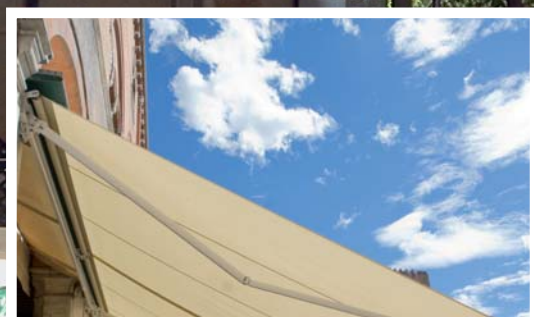

MARKÝZA VICTORY

VYROBÍME A NAMONTUJEME MARKÝZU I VÁM...

Markýza VICTORY je exkluzivní výsuvná markýza pro zastínění velkých teras či restaurací. Má masivní konstrukci, která je vyvinuta pro zastínění velkých ploch. Čisté linie a propracovaný design podtrhnou krásu každé budovy.

univers[®]

VICTORY

Stín pro velké terasy

Markýza **VICTORY** má velmi silnou a masivní konstrukci, která se skládá ze dvou nosných ocelových profilů a dvojnásobně silných ramen než u běžných markýz. Ramena ovládá dvojitý řetězový mechanismus, který zajišťuje skvělý chod markýz velkých rozměrů. Markýza působí velmi elegantně pro svůj nezaměnitelný vzhled a bude ozdobou každé terasy či restaurační zahrádky.

12 m

5° - 45°

Bílá RAL 9010

Kvalitní markýzová látka s UV filtrem a úpravou proti plísni

Rovný nebo vlnovka

Manuální klikou nebo motorové na přání

Stěna nebo strop na přání

univers[®]