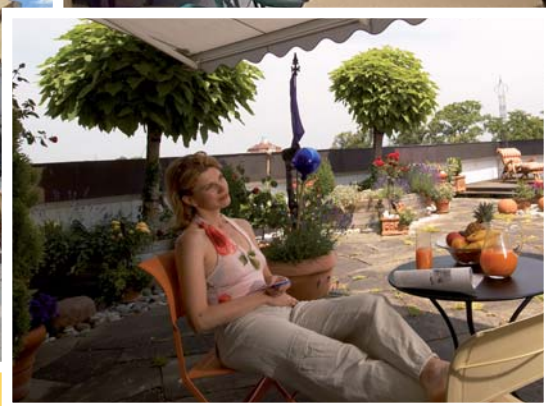

MARKÝZA VICTORIA

VYROBÍME A NAMONTUJEME MARKÝZU I VÁM...

Markýza VICTORIA je exkluzivní výsuvná markýza pro zastínění velkých teras či restaurací. Má masivní konstrukci, která je vyvinuta pro zastínění velkých ploch. Čisté linie a propracovaný design podtrhnou krásu každé budovy.

VICTORIA

Stín pro velké terasy

Markýza **VICTORIA** má velmi silnou a masivní konstrukci, která se skládá ze dvou nosných ocelových profilů a dvojnásobně silných ramen než u běžných markýz. Ramena ovládá dvojitý řetězový mechanismus, který zajišťuje skvělý chod markýz velkých rozměrů. Markýza působí velmi elegantně pro svůj nezaměnitelný vzhled a bude ozdobou každé terasy či restaurační zahrádky.

Max. šířka

Úhel sklonu

Barva konstrukce

Potah

Volán

Typ ovládání

Montáž

4,5m, 5,1 m

12 m

5°- 45°

Bílá RAL 9010

Kvalitní markýzová látka s UV filtrem a úpravou proti plísni

Rovný nebo vlnovka

Manuální klikou nebo motorové na přání

Stěna nebo strop na přání