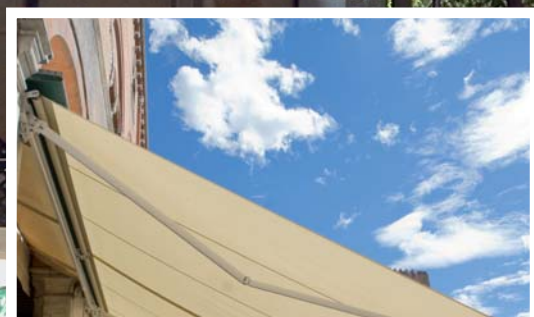

MARKÝZA VICTORIA

VYROBÍME A NAMONTUJEME MARKÝZU I VÁM...

Markýza VICTORIA je exkluzivní výsuvná markýza pro zastínění velkých teras či restaurací. Má masivní konstrukci, která je vyvinuta pro zastínění velkých ploch. Čisté linie a propracovaný design podtrhnou krásu každé budovy.

VICTORIA

Stín pro velké terasy

Markýza **VICTORIA** má velmi silnou a masivní konstrukci, která se skládá ze dvou nosných ocelových profilů a dvojnásobně silných ramen než u běžných markýz. Ramena ovládá dvojitý řetězový mechanismus, který zajišťuje skvělý chod markýz velkých rozměrů. Markýza působí velmi elegantně pro svůj nezaměnitelný vzhled a bude ozdobou každé terasy či restaurační zahrádky.

12 m

5°- 45°

Bílá RAL 9010

Kvalitní markýzová látka s UV filtrem a úpravou proti plísni

Rovný nebo vlnovka

Manuální klikou nebo motorové na přání

Stěna nebo strop na přání