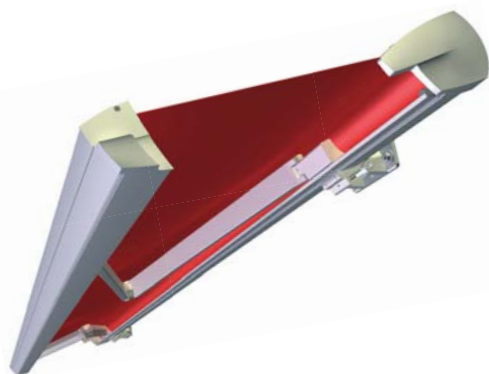

MARKÝZA HERCULES

VYROBÍME A NAMONTUJEME MARKÝZU I VÁM...

Markýza HERCULES je exkluzivní výsuvná kazetová markýza pro zastínění velkých teras či zahradních restaurací.

Vyniká čistými propracovanými liniemi a svým elegantním designem bude dominantou každého domu. Uspokojí požadavky nejnáročnějších klientů.

univers[®]

HERCULES

Exkluzivita pro náročnou klientelu

Markýza **HERCULES** je moderní kazetová markýza pro náročné zákazníky, kteří ocení moderní ostře řezané tvary použitých komponentů. Veškeré díly markýzy jsou dokonale slícovány a perfektně do sebe zapadají. Látky i rama jsou schována v kazetě, takže je vše dokonale chráněno před nečistotami a nepříznivými povětrnostními podmínkami. Propracované detaily podtrhují moderní vzhled a zajišťují nadčasovost markýzy. Na první pohled je zřejmé, že se jedná o výjimečný produkt.

Markýzu **HERCULES** nabízíme s ručním klikovým ovládním nebo s motorem pro komfortní ovládním markýzy. Jako doplněk motoru můžete zvolit dálkový ovladač nebo automatické řízení markýzy dle počasí.

Výsuv	3 m, 3,5 m
Max. šířka	7 m, spojením dvou markýz 12 m
Úhel sklonu	5° - 40°
Barva konstrukce	Bílá RAL 9010, stříbrná RAL 9006, slonová kost RAL 1015, antracit RAL 7016 mat.
Potah	Kvalitní markýzová látka s UV filtrem a úpravou proti plísni
Volán	Žádný, rovný nebo vlnovka
Typ ovládním	Motorové spínačem nebo dálkovým ovladačem na přání
Montáž	Stěna nebo strop na přání