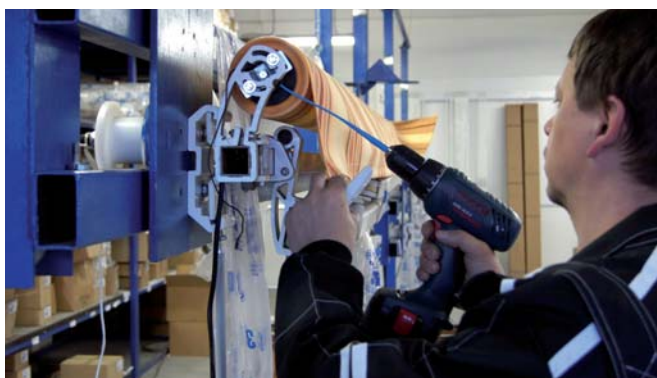

Výsuv

Max. šířka

Úhel sklonu

Barva konstrukce

Potah

Volán

Typ ovládání

Montáž

1,5 m, 2 m, 2,5 m, 3,1 m

5 m

stěna 5° - 50°, strop 5° - 65°

Bílá RAL 9010, stříbrná RAL 9006

Kvalitní markýzová látka s UV filtrem a úpravou proti plísni

Žádný, rovný nebo vlnovka

Manuální klikou nebo motorové na přání

Stěna nebo strop na přání