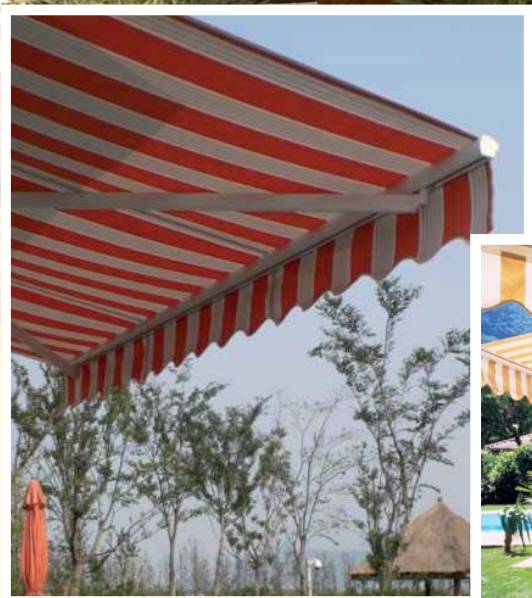

MARKÝZA ELITE 300/400

VYROBÍME A NAMONTUJEME MARKÝZU I VÁM...

Markýza ELITE 300/400 je výsuvná markýza pro terasy, balkóny či restaurace.

Je dostupná svou příznivou cenou každému zákazníkovi a díky svým vlastnostem zajistí příjemný stín před horkým sluncem pro téměř každou terasu.

univers®

ELITE 300/400

Stín pro velké terasy za nízkou cenu

Markýza **ELITE 300/400** je určena pro terasy rodinných domů či na balkóny. Tento typ markýzy je určen k zastínění velkých ploch až do šíře 12 m. Konstrukce je vyrobena z hliníkové slitiny s kvalitní povrchovou úpravou. Díly jsou konstruovány pro velké zatížení, takže je zajištěna dlouhodobá životnost.