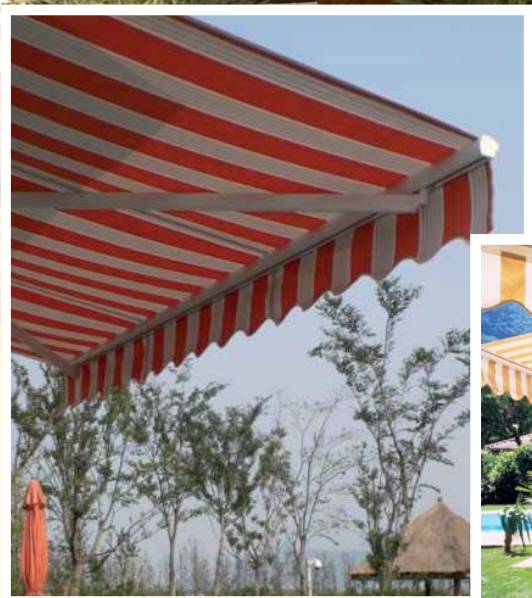

MARKÝZA ELITE 300/400

VYROBÍME A NAMONTUJEME MARKÝZU I VÁM...

Markýza ELITE 300/400 je výsuvná markýza pro terasy, balkóny či restaurace.

Je dostupná svou příznivou cenou každému zákazníkovi a díky svým vlastnostem zajistí příjemný stín před horkým sluncem pro téměř každou terasu.

univers[®]

ELITE 300/400

Stín pro velké terasy za nízkou cenu

Markýza **ELITE 300/400** je určena pro terasy rodinných domů či na balkóny. Tento typ markýzy je určen k zastínění velkých ploch až do šíře 12 m. Konstrukce je vyrobena z hliníkové slitiny s kvalitní povrchovou úpravou. Díly jsou konstruovány pro velké zatížení, takže je zajištěna dlouhodobá životnost.