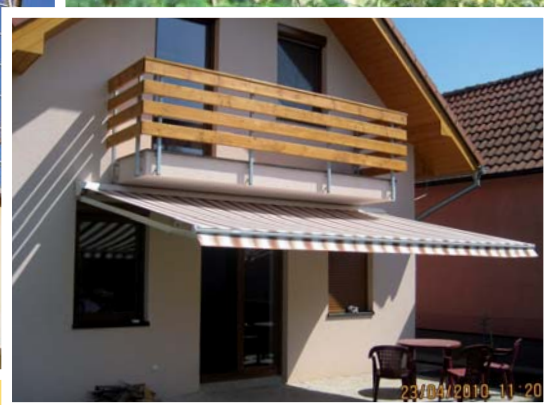

MARKÝZA CORDOBA

VYROBÍME A NAMONTUJEME MARKÝZU I VÁM...

Markýza CORDOBA je polokazetová markýza, která je určena pro terasy rodinných domů. Díky polokazetovému provedení je látka chráněna před povětrnostními vlivy a je tak zabezpečena dlouhodobá životnost. Tato markýza má velmi propracované detaily a uspokojí nároky každého majitele.

CORDOBA

Elegance, funkčnost a příznivá cena

Polokazetová markýza **CORDOBA** se vyznačuje vysokou funkčností a dlouhodobou životností díky použití polokazety, která chrání látku před nepřízní počasí. Látka i složená ramena jsou ve staženém stavu schována v polokazetě.

Markýzu **CORDOBA** nabízíme s ručním klikovým ovládním nebo s motorem pro komfortní ovládním markýzy. Jako doplněk motoru můžete zvolit dálkový ovladač nebo automatické řízení markýzy dle počasí.

Výsuv	1,5m, 2m, 2,5m, 3m
Max. šířka	5 m
Úhel sklonu	1 - 55°
Barva konstrukce	Bílá
Potah	Kvalitní markýzová látka s UV filtrem a úpravou proti plísni
Volán	Rovný nebo vlnovka
Typ ovládním	Manuální klikou nebo motorové na přání
Montáž	Stěna nebo strop na přání