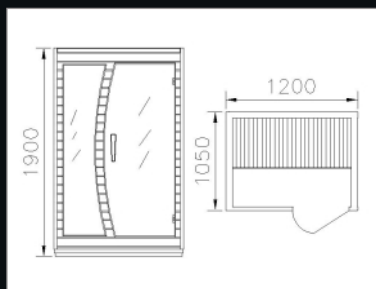

Infrasauna sauna  
Goddess Premium  
**SIA 2 CAHN**

**Kapacita: 2 osoby**

Rozměry: 1 200 x 1 050 x 1 900mm

Materiál kabiny vnitřní: kanadská borovice - Hemlock

Materiál kabiny vnější: kanadská borovice - Hemlock