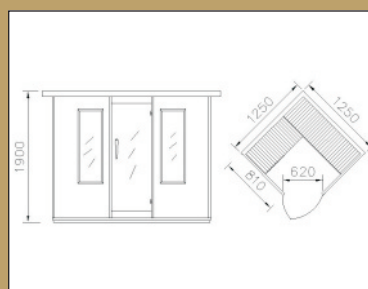

Infrasauna sauna Goddess Exclusive N SIA 2 CAHRN

Exclusive N

Kapacita: 2 - 3 osoby

Rozměry: 1 250 x 1 250 x 1 900mm

Materiál kabiny vnitřní: kanadská borovice - Hemlock

Materiál kabiny vnější: kanadská borovice - Hemlock