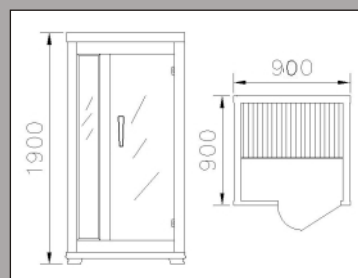

Infrasauna sauna
Goddess Classic
SIA 1 CAHN

Classic

Kapacita: 1 osoba

Rozměry: 900 x 900 x 1 900mm

Materiál kabiny vnitřní: kanadská borovice - Hemlock

Materiál kabiny vnější: kanadská borovice - Hemlock

Barva: natural